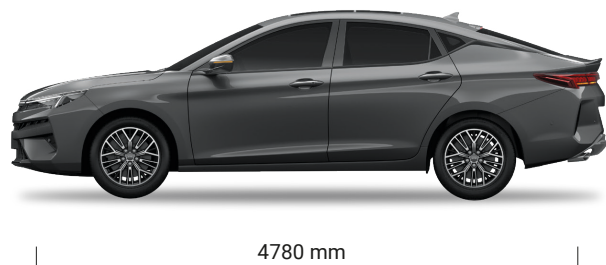

TECHNICKÉ ÚDAJE

Zdvihový objem motora [cm³]	1499
Počet valcov	4
Výkon motora kW (k) [ot./min]	100 (136) / 5 500
Max. krútiaci moment [Nm / ot./min]	200 / 2 000 - 4 500
Palivo	Benzín
Emisná norma	EURO 6
Emisie [g/km]	214,3
Kombinovaná spotreba paliva podľa WLTP [l/100 km]	7,2
Maximálna rýchlosť [km/h]	170
Zrýchlenie 0 – 100 km/h [s]	12
Prevodovka	Automatická CVT
Druh pohonu	FWD
Náprava (predná / zadná)	McPherson / viacprvková
Brzdy (predné / zadné)	kotúčové / kotúčové

Pohotovostná hmotnosť [kg]	1 440
Maximálna prípustná celková hmotnosť [kg]	1865

Typ karosérie	liftback
Průměr otáčení [m]	11,5
Počet dverí	4
Počet sedadel	5
Objem zavazadlového priestoru (standardní / sklopená opěradla) [l]	540 / 1 650
Objem palivové nádrže [l]	55
Pneumatiky	215/50 R17

Uvedené hodnoty spotreby paliva a emisií CO₂ boli merané podľa skúšobnej metódy WLTP stanovenej nariadením (EÚ) 2017/1151; skutočná spotreba a emisie sa môžu líšiť v závislosti od štýlu jazdy, podmienok a konfigurácie vozidla. Fotografie a vizuálne materiály sú len ilustračné a môžu sa líšiť od skutočnosti. Spoločnosť GBJ s.r.o. si vyhradzuje právo kedykoľvek bez predchádzajúceho upozornenia zmeniť ceny, technické údaje, výbavu aj špecifikácie. Uvedené informácie majú informatívny charakter a nepredstavujú záväznú ponuku; záväzné podmienky sú vždy stanovené v kúpnej zmluve u autorizovaného predajcu.