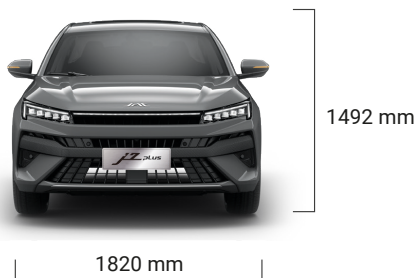

TECHNICKÉ ÚDAJE

Zdvihový objem motora [cm³]	1499
Počet valcov	4
Výkon motora kW (k) [ot./min]	100 (136) / 5 500
Max. krútiaci moment [Nm / ot./min]	200 / 2 000 - 4 500
Palivo	Benzín
Emisná norma	EURO 6
Emisie [g/km]	214,3
Kombinovaná spotreba paliva podľa WLTP [l/100 km]	7,2
Maximálna rýchlosť [km/h]	170
Zrýchlenie 0 – 100 km/h [s]	12
Prevodovka	Automatická CVT
Druh pohonu	FWD
Náprava (predná / zadná)	McPherson / viacprvková
Brzdy (predné / zadné)	kotúčové / kotúčové

Pohotovostná hmotnosť [kg]	1 440
Maximálna prípustná celková hmotnosť [kg]	1865

Typ karosérie	liftback
Průměr otáčení [m]	11,5
Počet dverí	4
Počet sedadel	5
Objem zavazadlového priestoru (standardní / sklopená opěradla) [l]	540 / 1 650
Objem palivové nádrže [l]	55
Pneumatiky	215/50 R17

Uvedené hodnoty spotreby paliva a emisií CO₂ boli merané podľa skúšobnej metódy WLTP stanovenej nariadením (EÚ) 2017/1151; skutočná spotreba a emisie sa môžu líšiť v závislosti od štýlu jazdy, podmienok a konfigurácie vozidla. Fotografie a vizuálne materiály sú len ilustračné a môžu sa líšiť od skutočnosti. Spoločnosť GBJ s.r.o. si vyhradzuje právo kedykoľvek bez predchádzajúceho upozornenia zmeniť ceny, technické údaje, výbavu aj špecifikácie. Uvedené informácie majú informatívny charakter a nepredstavujú záväznú ponuku; záväzné podmienky sú vždy stanovené v kúpnej zmluve u autorizovaného predajcu.